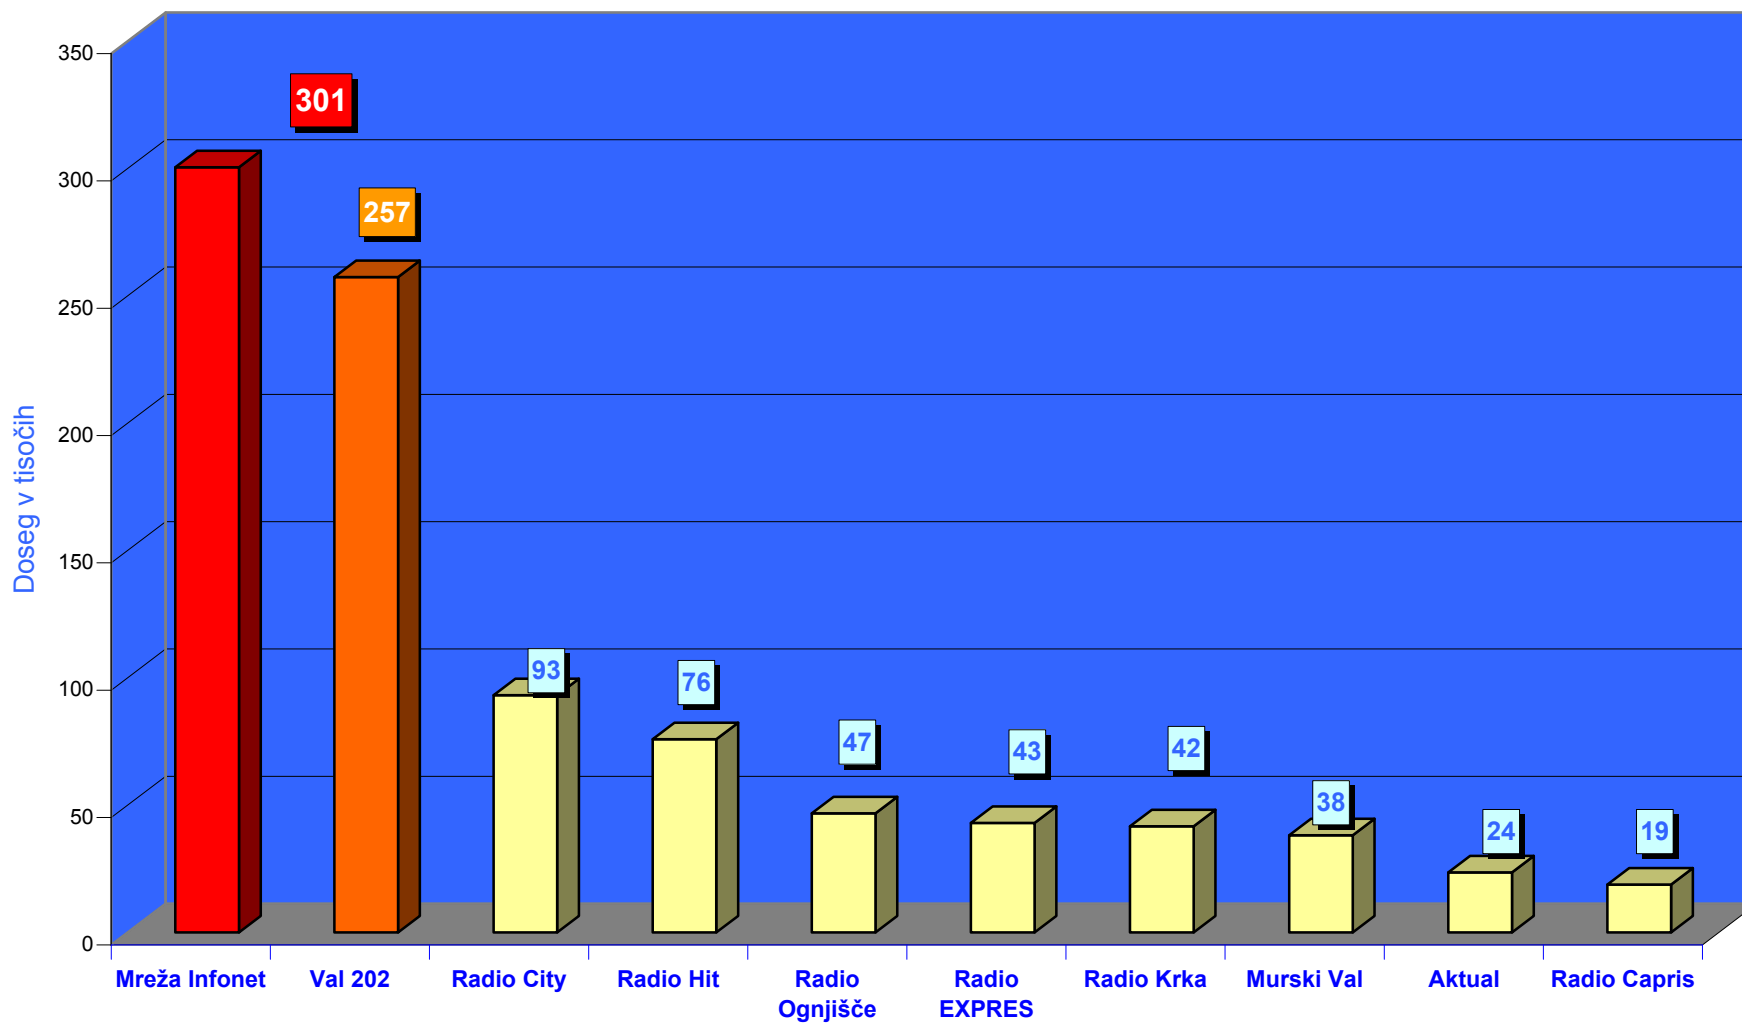

Doseg mreže INFONET in konkurence