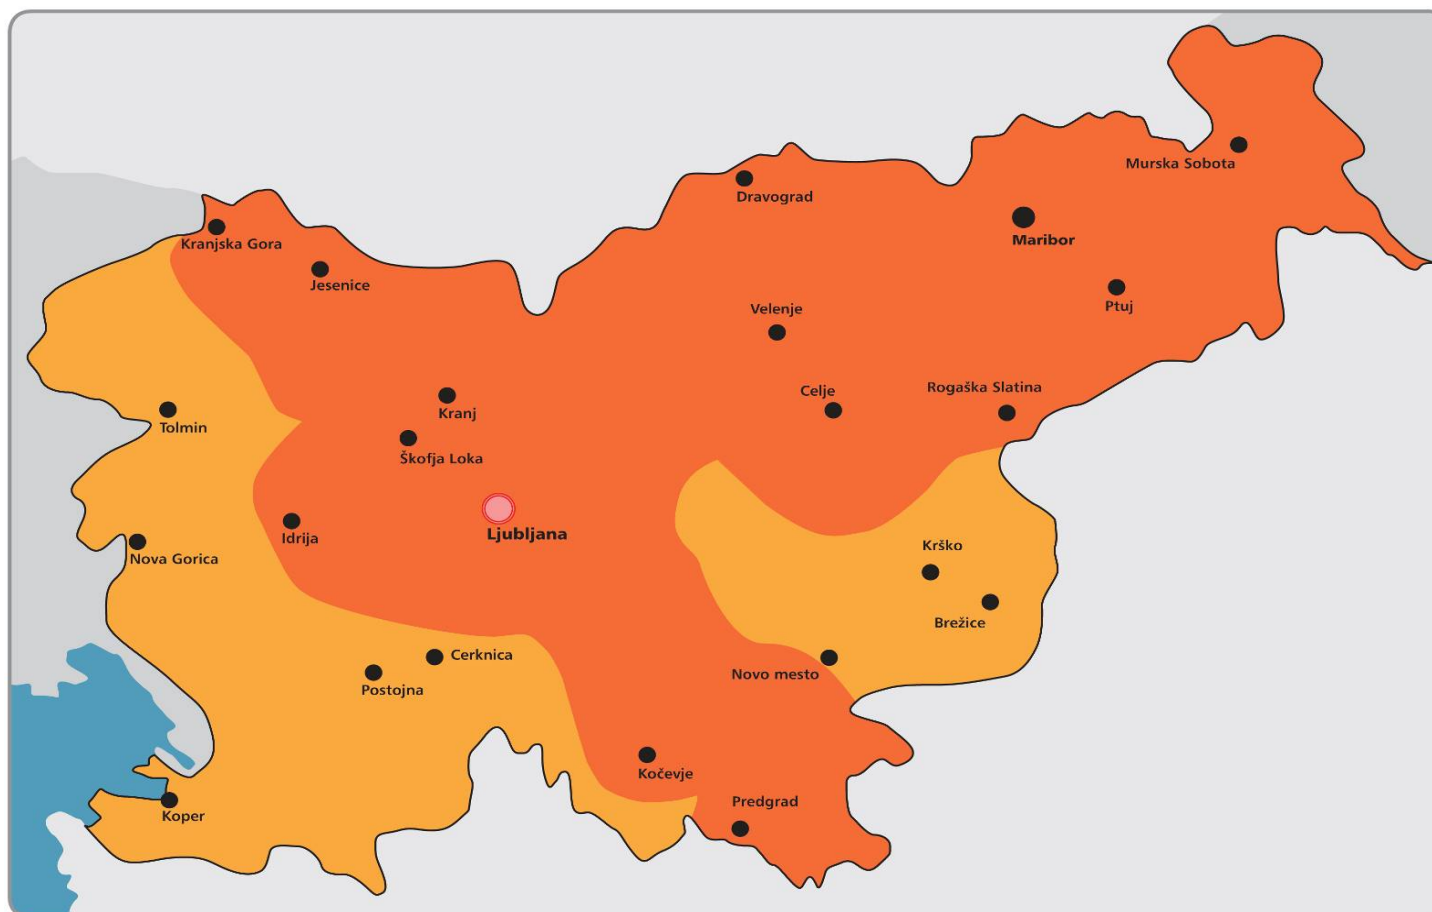

Slišnost mreže INFONET

Izdelano na osnovi podatkov NRB za obdobje od 01.01. do 30.06.08

Skica slišnosti mreže INFONET

| Slišnost programov znotraj mreže | | | | | |
|----------------------------------|-------------|-------------------|--------------|----------------------|---|
| Radijski program | Doseg v % | Projekcija v '000 | Cena (v EUR) | Frekvenca | Območje slišnosti |
| ANTENA | 1,9 | 32 | € 1,00 | 105, 2 MHz | Ljubljana z okolico |
| BELVI + BELVI GO | 2,3 | 39 | € 1,00 | 98,3 MHz; 94,4 MHz | Kranj z okolico, Jesenice, Bled; Naklo; Domžale, Kamnik, kabelski sistemi Gorenjski kabel |
| RADIO ODMEV (GERKNO) | 0,5 | 9 | € 0,40 | 90,9; 97,2 MHz; | Cerkno, Idrija z okolico, Spodnja Idrija z okolico, Poljanska dolina, |
| | | | | 99,5 MHz; 103,7 MHz; | Logatec, Žiri, Vrhnika |
| FANTASY | 2,1 | 36 | € 1,10 | 87,8 MHz; 99,8 MHz; | Celjska kotlina z okolico, Maribor z okolico, Šaleška dolina |
| | | | | 91,6 MHz | (Velenje z okolico, Šoštanj) |
| MAXI - PRLEŠKI VAL | 1,6 | 28 | € 0,70 | 90,0 MHz | Prekmurje, Prlekija, del proti Ormožu, Ptuj in Mariboru |
| MOJ RADIO | 0,6 | 10 | € 0,50 | 107,0 MHz | Šaleška in Savinjska dolina, Celje z okolico |
| NET FM ** | 1,9 | 32 | € 0,67 | 100,2 MHz | Maribor z okolico, Ptuj, Slovenska Bistrica |
| ODEON | 0,1 | 2 | € 0,50 | 89,5 MHz | Bela krajina z okolico (od Novega mesta do Karlovca) |
| Radio Ptuj** | 2,2 | 38 | € 0,95 | 89,8 MHz, 98,2 MHz, | Spodnje Podravje in Prlekija |
| | | | | 104,3 MHz | |
| ROGLA | 2,1 | 35 | € 0,90 | 89,4 MHz; 101,8 MHz | od Trojan do Maribora in Ptuja (Celjska kotlina in Dravsko polje) |
| URBAN | 0,2 | 3 | € 0,50 | 89,8 MHz | Turjak, Kočevje, Ribnica, Sodražica |
| VIVA | 0,4 | 6 | € 0,50 | 99,5 MHz; 102,1 MHz | SV Slovenije in avstrijska Štajerska |
| KOROŠKI RADIO | 1,8 | 31 | € 0,80 | 97,2 MHz | Slovenj Gradec, Celje, Maribor, del avstrijske Koroške, Savinjska dolina |
| Skupaj vsi poslušalci | 17,7 | 301 | | | |